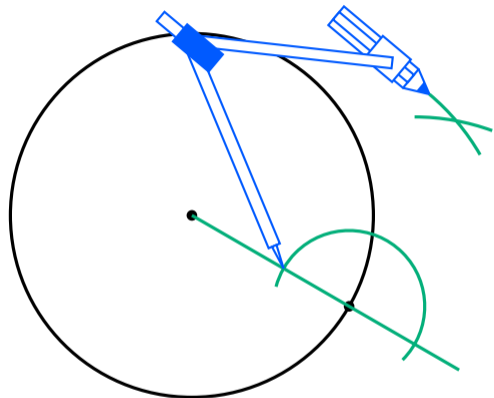

垂線の作図

垂線の作図

コンパスを適当な幅にして弧を描く

垂線の作図

コンパスを適当な幅にして弧を描く

垂線の作図

コンパスを適当な幅にして弧を描く

垂線の作図

交点と交点を結ぶ線を
引く

円周上の点を通る接線の作図

円周上の点を通る接線の作図

円の中心から円周上の点に線を引く

円周上の点を通る接線の作図

コンパスを適当な幅にして円周上の点から弧を描く

円周上の点を通る接線の作図

コンパスを適当な幅にして直線と弧の交点から弧を描く

円周上の点を通る接線の作図

同じ幅で直線と弧
の交点から弧を描く

円周上の点を通る接線の作図

交点と円周上の点
を結ぶ