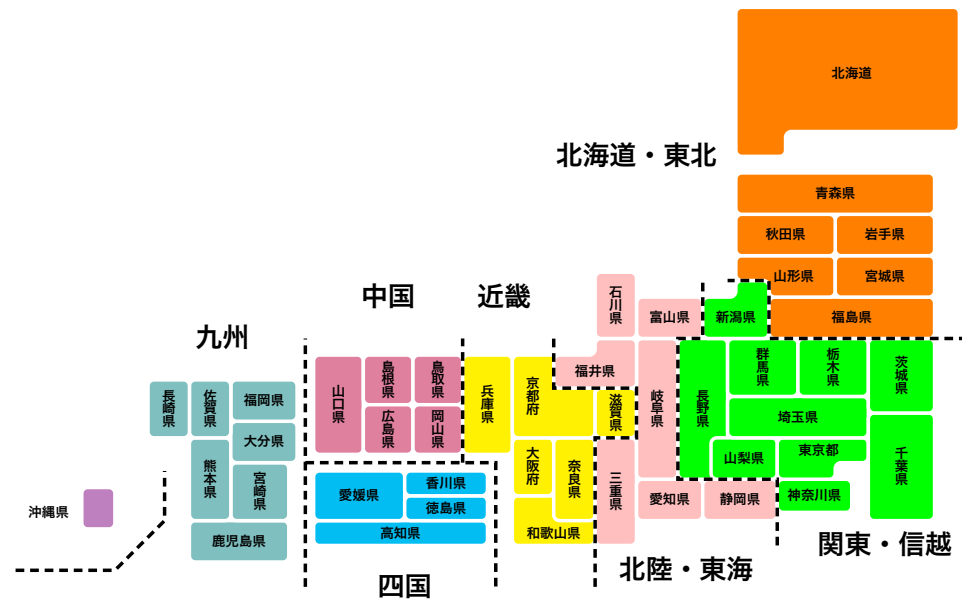

数学プリント（ゆうパック料金） # 1

学習日 月 日
年 組 号

(3) たて 25cm, よこ 35cm, 高さ 50cm,
福岡県

(4) たて 10cm, よこ 30cm, 高さ 5cm,
岡山県

氏名 _____

(5) たて 7cm, よこ 12cm, 高さ 15cm,
香川県

(6) たて 10cm, よこ 95cm, 高さ 20cm,
和歌山県

(7) たて 18cm, よこ 50cm, 高さ 15cm,
石川県

(8) たて 20cm, よこ 50cm, 高さ 30cm,
山梨県

九州発のゆうパック料金 2018年3月1日以降

サイズ	あて先地域	県内	北海道 東北	関東 信越	北陸 東海	近畿	中国	四国	九州	沖縄
60サイズ		800円	1,510円	1,280円	1,080円	950円	850円	950円	850円	1,010円
80サイズ		1,010円	1,720円	1,500円	1,290円	1,180円	1,080円	1,180円	1,080円	1,270円
100サイズ		1,260円	1,960円	1,730円	1,530円	1,410円	1,310円	1,410円	1,310円	1,540円
120サイズ		1,500円	2,200円	1,980円	1,770円	1,660円	1,560円	1,660円	1,560円	1,800円
140サイズ		1,750円	2,450円	2,220円	2,020円	1,910円	1,800円	1,910円	1,800円	2,070円
160サイズ		1,970円	2,670円	2,440円	2,230円	2,120円	2,020円	2,120円	2,020円	2,280円
170サイズ		2,300円	3,040円	2,800円	2,590円	2,480円	2,370円	2,480円	2,370円	2,650円

ゆうパックの料金は荷物の「たて+よこ+高さ (cm)」と「送り先の地域」によって決まります。

たて 20cm + よこ 40cm + 高さ 20cm の荷物を佐賀市から広島県まで送るには、「たて+よこ+高さ = 80cm」なので 80 サイズとなっており、広島県は「中国」地方なので、料金は 1,080 円です。

たて 20cm + よこ 50cm + 高さ 45cm の荷物を佐賀市から京都府まで送るには、「たて+よこ+高さ = 115cm」なので 120 サイズとなっており、京都府は「近畿」地方なので、料金は 1,660 円です。

(12) たて 30cm, よこ 50cm, 高さ 20cm,
鳥栖市 (県内)