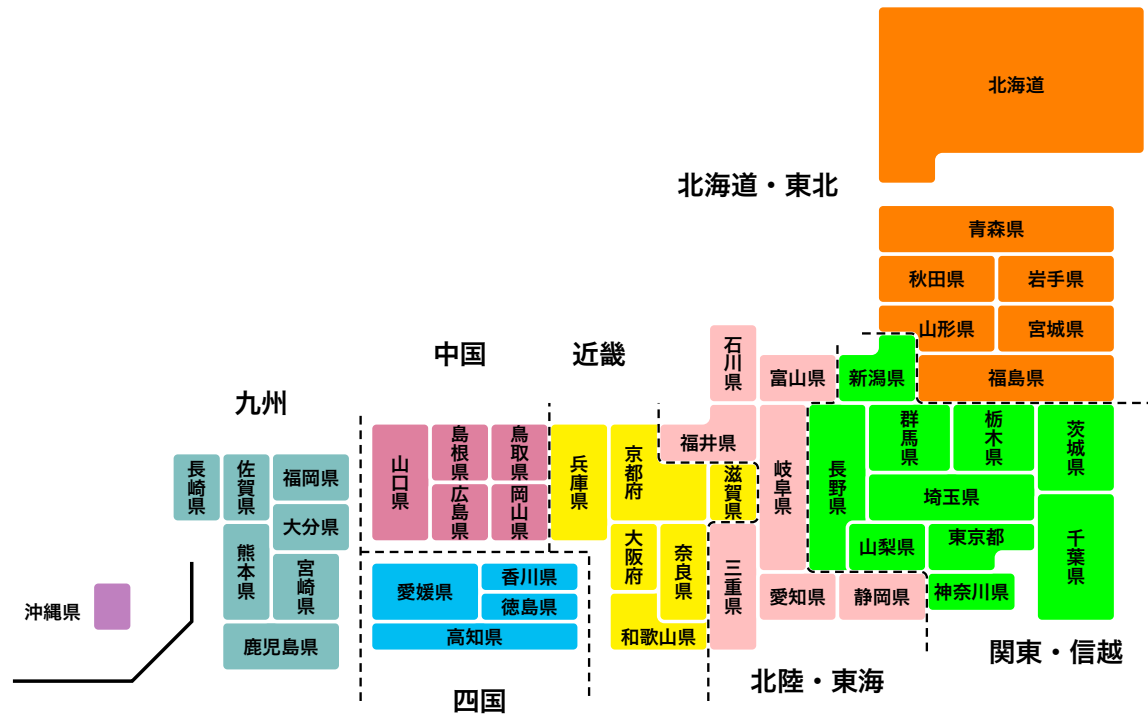

数学プリント (ゆうパック料金) # 1

学習日 月 日
年 組 号

氏名 _____

1 佐賀県から、次の荷物を各あて先へ送る料金は、いくらですか。

- (1) たて 5cm, よこ 20cm, 高さ 15cm, (2) たて 30cm, よこ 20cm, 高さ 15cm,
大分県 鹿児島県

- (3) たて 25cm, よこ 35cm, 高さ 50cm, (4) たて 10cm, よこ 30cm, 高さ 5cm,
福岡県 岡山県

- (5) たて 7cm, よこ 12cm, 高さ 15cm, (6) たて 10cm, よこ 95cm, 高さ 20cm,
香川県 和歌山県

- (7) たて 18cm, よこ 50cm, 高さ 15cm, (8) たて 20cm, よこ 50cm, 高さ 30cm,
石川県 山梨県

- (9) たて 50cm, よこ 60cm, 高さ 20cm, (10) たて 45cm, よこ 52cm, 高さ 13cm,
東京都 北海道

- (11) たて 50cm, よこ 70cm, 高さ 36cm, (12) たて 30cm, よこ 50cm, 高さ 20cm,
秋田県 鳥栖市 (県内)

九州発のゆうパック料金 2018年3月1日以降

あて先地域 サイズ	県内	北海道 東北	関東 信越	北陸 東海	近畿	中国	四国	九州	沖縄
60サイズ	800円	1,510円	1,280円	1,080円	950円	850円	950円	850円	1,010円
80サイズ	1,010円	1,720円	1,500円	1,290円	1,180円	1,080円	1,180円	1,080円	1,270円
100サイズ	1,260円	1,960円	1,730円	1,530円	1,410円	1,310円	1,410円	1,310円	1,540円
120サイズ	1,500円	2,200円	1,980円	1,770円	1,660円	1,560円	1,660円	1,560円	1,800円
140サイズ	1,750円	2,450円	2,220円	2,020円	1,910円	1,800円	1,910円	1,800円	2,070円
160サイズ	1,970円	2,670円	2,440円	2,230円	2,120円	2,020円	2,120円	2,020円	2,280円
170サイズ	2,300円	3,040円	2,800円	2,590円	2,480円	2,370円	2,480円	2,370円	2,650円

ゆうパックの料金は荷物の「たて+よこ+高さ (cm)」と「送り先の地域」によって決まります。

たて 20cm + よこ 40cm + 高さ 20cm の荷物を佐賀県から広島県まで送るには、「たて+よこ+高さ = 80cm」なので 80 サイズとなっており、広島県は「中国」地方なので、料金は 1,080 円です。

たて 20cm + よこ 50cm + 高さ 45cm の荷物を佐賀県から京都府まで送るには、「たて+よこ+高さ = 115cm」なので 120 サイズとなっており、京都府は「近畿」地方なので、料金は 1,660 円です。