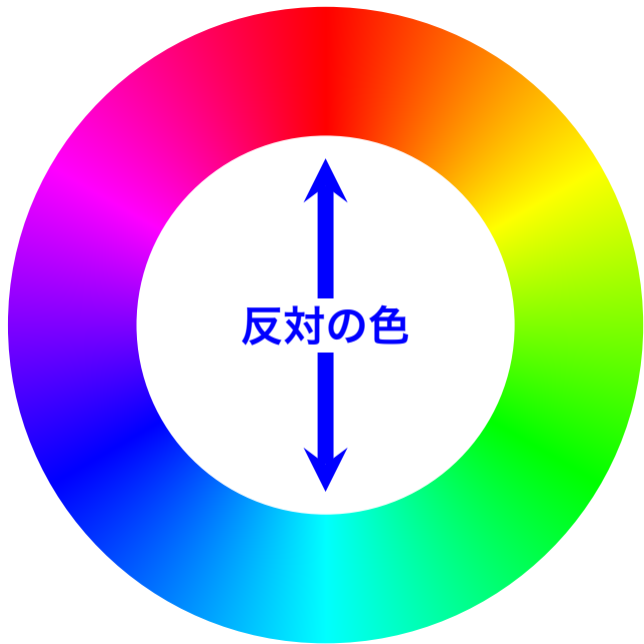

今から1分間●が表示されます。

まばたきをしても構いませんが☆の所をジィ〜と見てください。

今から1分間●が表示されます。

まばたきをしても構いませんが☆の所をジィ〜と見てください。

1分経つと自動的に●が消えて白一色になります。そのとき
ある色が見えるはずですよ。

それではスタート

シアンが見えませんでしたか？

この現象を**補色残像**といいます。

人間の目はある色を見続けたあと、それが消えると反対の色（補色）の残像が見えます。

反対の色

次は1分間、人物のネガが表示されます。

鼻の所の★をジィ〜と見てください。

次は1分間、人物のネガが表示されます。

鼻の所の★をジィ〜と見てください。

1分経つと自動的にネガが消えて白一色になります。そのときあるものが見えるはずですよ。

それではスタート

正しい色の人物が見えましたか？