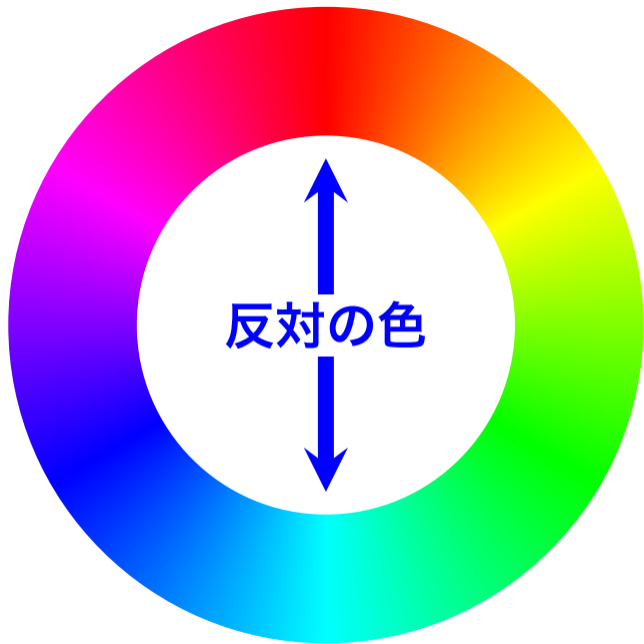

今から 1 分間●が表示されます。

まばたきをしても構いませんが☆の所をジィ〜と見てください。

今から 1 分間●が表示されます。

まばたきをしても構いませんが☆の所をジィ〜と見てください。

1 分経つと自動的に●が消えて白一色になります。そのときある色が見えるはずですよ。

それではスタート

シアンが見えませんでしたか？

この現象を**補色残像**といいます。

人間の目はある色を見続けたあと、それが消えると反対の色（補色）の残像が見えます。

反対の色

次は 1 分間、人物のネガが表示されます。

鼻の所の★をジィ〜と見てください。

次は 1 分間、人物のネガが表示されます。

鼻の所の★をジィ〜と見てください。

1 分経つと自動的にネガが消えて白一色になります。
そのときあるものが見えるはずです。

それではスタート

正しい色の人物が見えましたか？