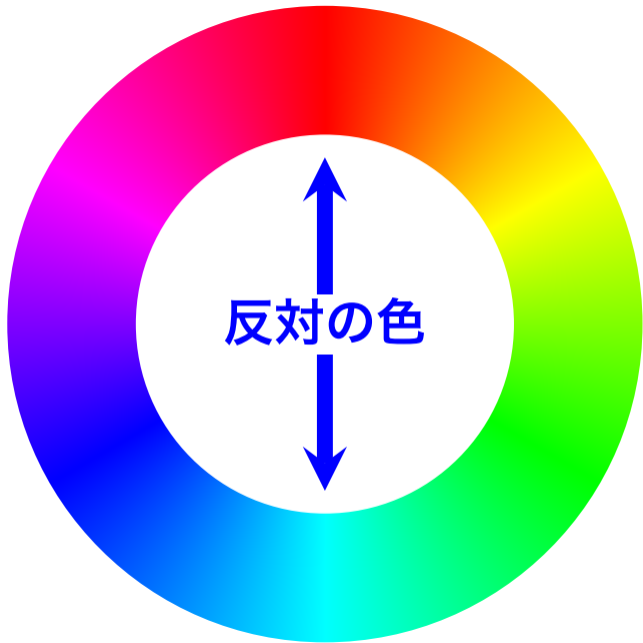

今から 1 分間●が表示されます。

まばたきをしても構いませんが☆の所をジィ〜と見てください。

今から 1 分間●が表示されます。

まばたきをしても構いませんが☆の所をジィ〜と見てください。

1 分経つと自動的に●が消えて白一色になります。そのときある色が見えるはずですよ。

それではスタート

シアン が見えませんでしたか？

この現象を**補色残像**といいます。

人間の目はある色を見続けたあと、それが消えると反対の色（補色）の残像が見えます。

反対の色

次は 1 分間、人物のネガが表示されます。

鼻の所の★をジィ〜と見てください。

次は 1 分間、人物のネガが表示されます。

鼻の所の★をジィ〜と見てください。

1 分経つと自動的にネガが消えて白一色になります。
そのとき**あるものが見えるはず**です。

それではスタート

正しい色の人物が見えましたか？