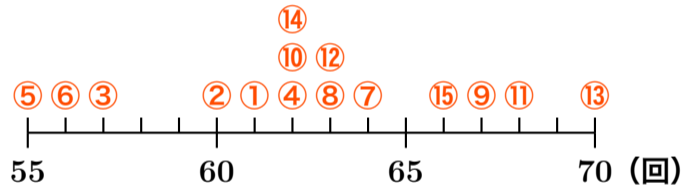

ドットプロット

長縄の8の字とびの練習データ（回）

1日め	①	61
2日め	②	60
3日め	③	57
4日め	④	62
5日め	⑤	55
6日め	⑥	56
7日め	⑦	64
8日め	⑧	63
9日め	⑨	67
10日め	⑩	62
11日め	⑪	68
12日め	⑫	63
13日め	⑬	70
14日め	⑭	62
15日め	⑮	66