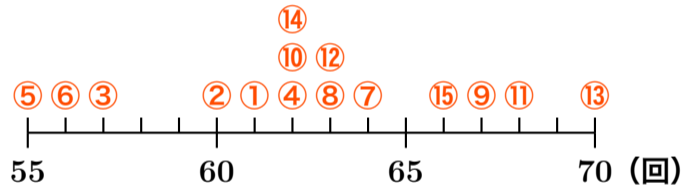

ドットプロット

長縄の8の字とびの練習データ（回）

1日め	① 61
2日め	② 60
3日め	③ 57
4日め	④ 62
5日め	⑤ 55
6日め	⑥ 56
7日め	⑦ 64
8日め	⑧ 63
9日め	⑨ 67
10日め	⑩ 62
11日め	⑪ 68
12日め	⑫ 63
13日め	⑬ 70
14日め	⑭ 62
15日め	⑮ 66

ドットプロット

長縄の8の字とびの練習データ（回）

1日め	① 61
2日め	② 60
3日め	③ 57
4日め	④ 62
5日め	⑤ 55
6日め	⑥ 56
7日め	⑦ 64
8日め	⑧ 63
9日め	⑨ 67
10日め	⑩ 62
11日め	⑪ 68
12日め	⑫ 63
13日め	⑬ 70
14日め	⑭ 62
15日め	⑮ 66

ドットプロット

長縄の8の字とびの練習データ（回）

1日め	①	61
2日め	②	60
3日め	③	57
4日め	④	62
5日め	⑤	55
6日め	⑥	56
7日め	⑦	64
8日め	⑧	63
9日め	⑨	67
10日め	⑩	62
11日め	⑪	68
12日め	⑫	63
13日め	⑬	70
14日め	⑭	62
15日め	⑮	66

ドットプロット

1日め	① 61
2日め	② 60
3日め	③ 57
4日め	④ 62
5日め	⑤ 55
6日め	⑥ 56
7日め	⑦ 64
8日め	⑧ 63
9日め	⑨ 67
10日め	⑩ 62
11日め	⑪ 68
12日め	⑫ 63
13日め	⑬ 70
14日め	⑭ 62
15日め	⑮ 66