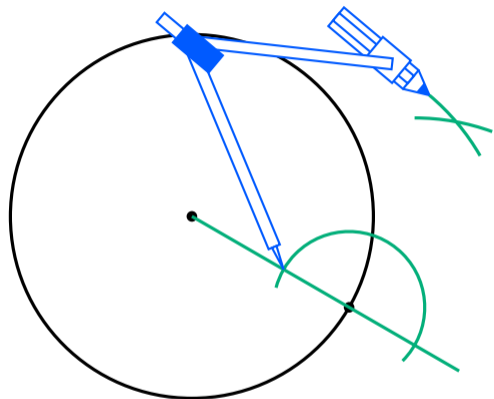

垂線の作図

垂線の作図

コンパスを適当な幅にして弧を描く

垂線の作図

コンパスを適当な幅にして弧を描く

垂線の作図

コンパスを適当な幅にして弧を描く

垂線の作図

点と交点を結ぶ線を引く

円周上の点を通る接線の作図

円周上の点を通る接線の作図

円の中心から円周上の点に線を引く

円周上の点を通る接線の作図

コンパスを適当な幅にして円周上の点から弧を描く

円周上の点を通る接線の作図

コンパスを適当な幅にして直線と弧の交点から弧を描く

円周上の点を通る接線の作図

同じ幅で直線と弧
の交点から弧を描く

円周上の点を通る接線の作図

交点と円周上の点
を結ぶ